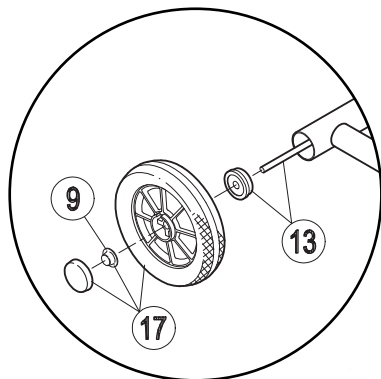

DK. Reservedele
 UK. Spare Parts
 DE. Ersatzteile

Pos.		Pos.		Pos.	
1		7		13	 x1  x2  x2
2		8		14	 x1  x1  x1
3		9	 x4	15	
4		10		16	
5		11		17	
6		12		18	

DK. Reservedele
 UK. Spare Parts
 DE. Ersatzteile

Pos.	43720		43714		
	Version		Version		
	1.0	2.0	1.0	2.0	
1	-	-	-	-	
2	-	-	-	-	
3	-	-	-	-	
4	-	-	-	-	
5	-	-	-	-	
6	-	-	-	-	
7	-	-	-	-	
8	-	-	-	-	
9	50008	50008	50008	50008	
10	-	-	-	-	
11	-	-	-	-	
12	-	-	-	-	
13	50010	50096	50010	50096	
14	50053	50053	50053	50053	
15	-	-	-	-	
16	-	-	-	-	
17	50022	50078	50032	50078	
18	-	-	-	-	