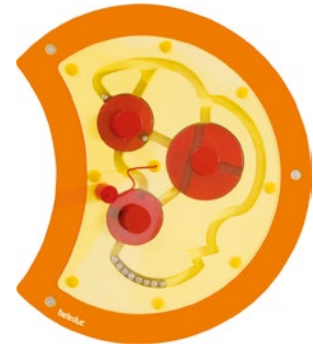

Wandspiele & Wandmatten

Wandelement Road Runner

Das farbenfrohe RoadRunner Spiel mit extra dicken Holzkugeln in 5 Farben. Kann als einzelnes Wandelement oder leuchtender Eyecatcher genutzt werden.

Material: Holz

Maße: 83x60x12cm

Art.-Nr. 12609

199,00 €

Wandelement vier gewinnt

Förderung: Feinmotorik, Auge-Hand-Koordination, Farbenerkennung, Zuordnung, Geschicklichkeit, Konzentration, graphomotorische Bewegungsabläufe

Material: Holz

Maße: 83x59x12cm

Art.-Nr. 12610

269,00 €

Wandspielobjekt Drehlabyrinth

Ein Magnetstift hält die Kugeln und hilft beim Transport durch das Räder-Labyrinth.

Material: Holz

Maße: B/H 45x48cm

Art.-Nr. 17740

119,00 €

SINA Baum zum Stecken, ab 2 Jahren

Alle Elemente zum Stecken können wieder gepflückt oder geändert werden. Sie werden im Körbchen gesammelt. Mit kleinen Gießkannen kann der Busch sogar "gegossen" werden.

Material Wandboard: Sperrholz

Lieferumfang: Wandboard, 78 Teile aus Holz zum Stecken, 2 Gießkannen aus Holz, Henkelkorb aus Kunststoff, 74 Dübel – fest verschraubt

Maße: ca. B/H 150x105cm

Art.-Nr. 19665

899,00 €

Wandspielobjekt Kreisel

Wird der orange Kreisel gedreht, bewegen sich ebenso alle anderen Kreisel. Es entstehen unterschiedlichste Bilder und erzeugen besondere visuelle Reize.

Material: Holz

Maße: B/H 45x48cm

Art.-Nr. 17742

119,00 €

Wandelement Steckformen

Dieses Wandelement fördert spielerisch das Erkennen und Zuordnen von Negativ- und Positivformen.

Material: Birken-Multiplexholz

Maße: B/H/T 40x40x3cm

Art.-Nr. 17745

89,99 €