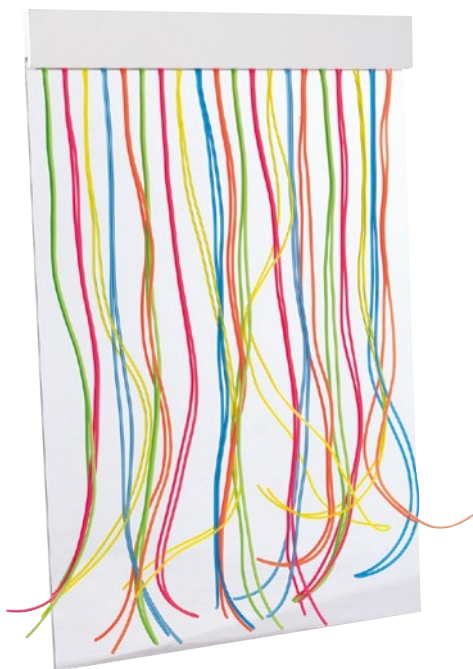

### UV-Spiegel mit Lichtfasern

An diesem kreativen Spiegel aus Kunststoff wirken die bunten Lichtfasern besonders beeindruckend. Die verschiedenen Farben erscheinen doppelt und verschwimmen ineinander.