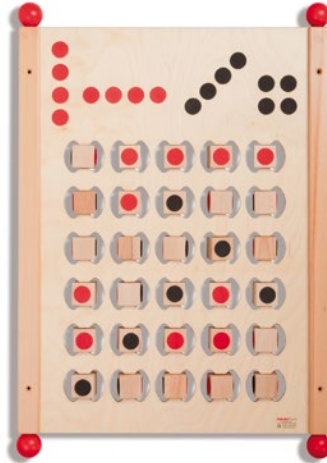

Wandelement vier gewinnt

Förderung: Feinmotorik, Auge-Hand-Koordination, Farbenerkennung, Zuordnung, Geschicklichkeit, Konzentration, graphomotorische Bewegungsabläufe

Material: Holz

Maße: 83x59x12cm

Art.-Nr. 12610

269,00 €