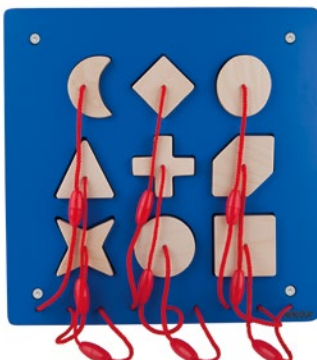

Wandspiele & Wandmatten

Wandelement Road Runner

Das farbenfrohe RoadRunner Spiel mit extra dicken Holzkugeln in 5 Farben. Kann als einzelnes Wandelement oder leuchtender Eyecatcher genutzt werden.

Material: Holz

Maße: 83x60x12cm

Art.-Nr. 12609

199,00 €

Wandelement vier gewinnt

Förderung: Feinmotorik, Auge-Hand-Koordination, Farbenerkennung, Zuordnung, Geschicklichkeit, Konzentration, graphomotorische Bewegungsabläufe

Material: Holz

Maße: 83x59x12cm

Art.-Nr. 12610

269,00 €

Wandspielobjekt Drehlabyrinth

Ein Magnetstift hält die Kugeln und hilft beim Transport durch das Räder-Labyrinth.

Material: Holz

Maße: B/H 45x48cm

Art.-Nr. 17740

119,00 €

SINA Baum zum Stecken, ab 2 Jahren

Alle Elemente zum Stecken können wieder gepflückt oder geändert werden. Sie werden im Körbchen gesammelt. Mit kleinen Gießkannen kann der Busch sogar "gegossen" werden.

Material Wandboard: Sperrholz

Lieferumfang: Wandboard, 78 Teile aus Holz zum Stecken, 2 Gießkannen aus Holz, Henkelkorb aus Kunststoff, 74 Dübel – fest verschraubt

Maße: ca. B/H 150x105cm

Art.-Nr. 19665

899,00 €

Wandspielobjekt Kreisel

Wird der orange Kreisel gedreht, bewegen sich ebenso alle anderen Kreisel. Es entstehen unterschiedlichste Bilder und erzeugen besondere visuelle Reize.

Material: Holz

Maße: B/H 45x48cm

Art.-Nr. 17742

119,00 €

Wandelement Steckformen

Dieses Wandelement fördert spielerisch das Erkennen und Zuordnen von Negativ- und Positivformen.

Material: Birken-Multiplexholz

Maße: B/H/T 40x40x3cm

Art.-Nr. 17745

89,99 €