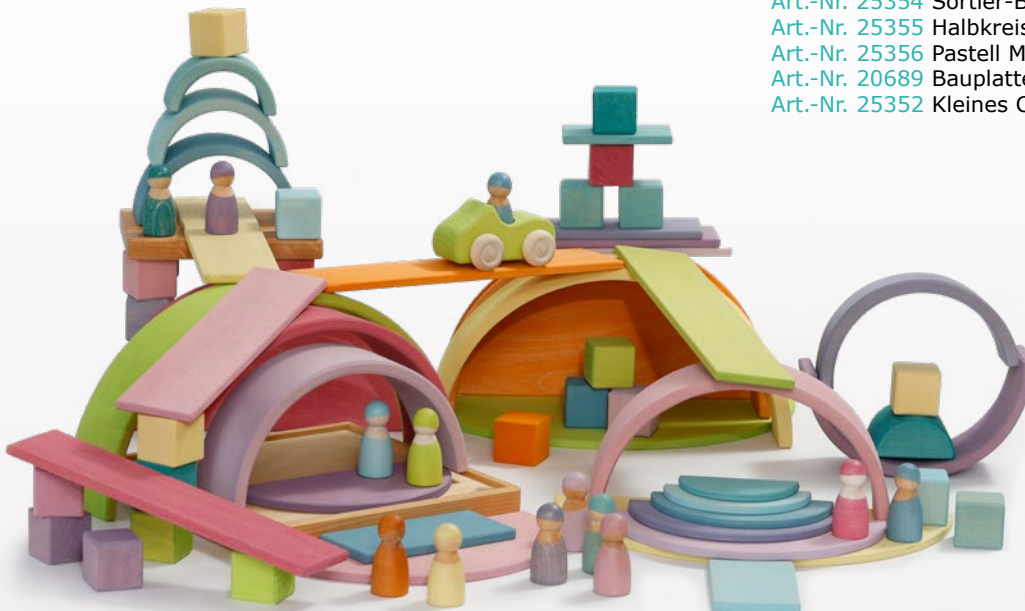

Für
passende
Kisten
siehe
letzte Seite