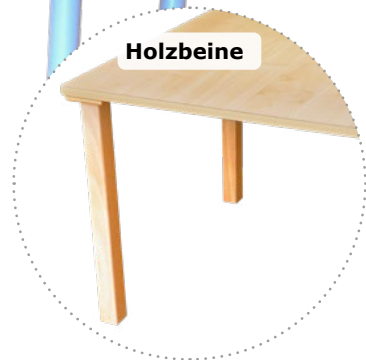

Zargenlose Holztische, Tischplatte Buche hell – verschiedene Ausführungen **ohne Zarge, Holz-/Metallbeine**

Alle Kanten sind gerundet und gefräst. Das Produkt ist TÜV- und GS-geprüft. Die Tische sind zur einfachen Selbstmontage.

Auswahlmöglichkeiten auf einen Blick:

- Tischhöhen: **42/52/58/64/70/76 cm** **oder** höhenverstellbare Beine **wählbar**
- Tischbeine: Holz **oder** Metall **wählbar**

Dekor Tischplatte: Buche hell

Dekor Tischbeine: Buche hell **oder** Metall

Material Tischbeine: massives Buchenholz mit HPL-Belag oder Metall

Material Tischplatte: Schichtstoffplatte beidseitig mit HPL-Belag und Buche massiv Einleimer

Lieferumfang: 1 Tisch

Selbstmontage der Tischbeine

Holz- oder Metallbeine wählbar

Dekor Tischplatte: Buche hell

Trapeztisch

Halbrundtisch

Rechtecktisch, alle Tischhöhen

Maße Tisch: **B/T 120x80 cm**

Art.-Nr. 15341 Holzbeine

Art.-Nr. 15344 höhenverstellbar

Art.-Nr. 15343 feststehend

419,00 €

419,00 €

389,00 €

Quadrattisch, alle Tischhöhen

Maße Tisch: **B/T 80x80 cm**

Art.-Nr. 15345 Holzbeine

Art.-Nr. 15347 höhenverstellbar

Art.-Nr. 15346 feststehend

339,00 €

499,00 €

309,00 €

Trapeztisch, alle Tischhöhen

Maße Tisch: **B/T 120x60 cm**

Tischhöhen: **42/52/58/64/70/76 cm** **wählbar**

Art.-Nr. 15348 Holzbeine

Art.-Nr. 15350 höhenverstellbar

Art.-Nr. 15349 feststehend

389,00 €

548,00 €

359,00 €

Halbrundtisch, alle Tischhöhen

Maße Tisch: **B/T 120x60 cm**

Art.-Nr. 15352 Holzbeine

Art.-Nr. 15354 höhenverstellbar

Art.-Nr. 15353 feststehend

389,00 €

559,00 €

359,00 €