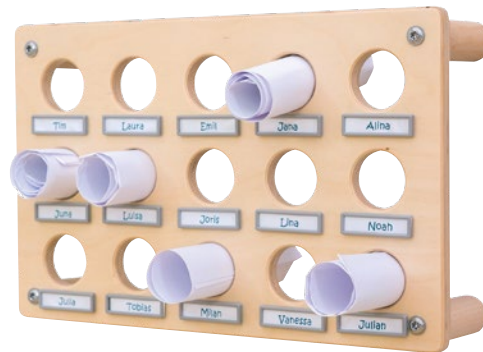

Art.-Nr. 10364